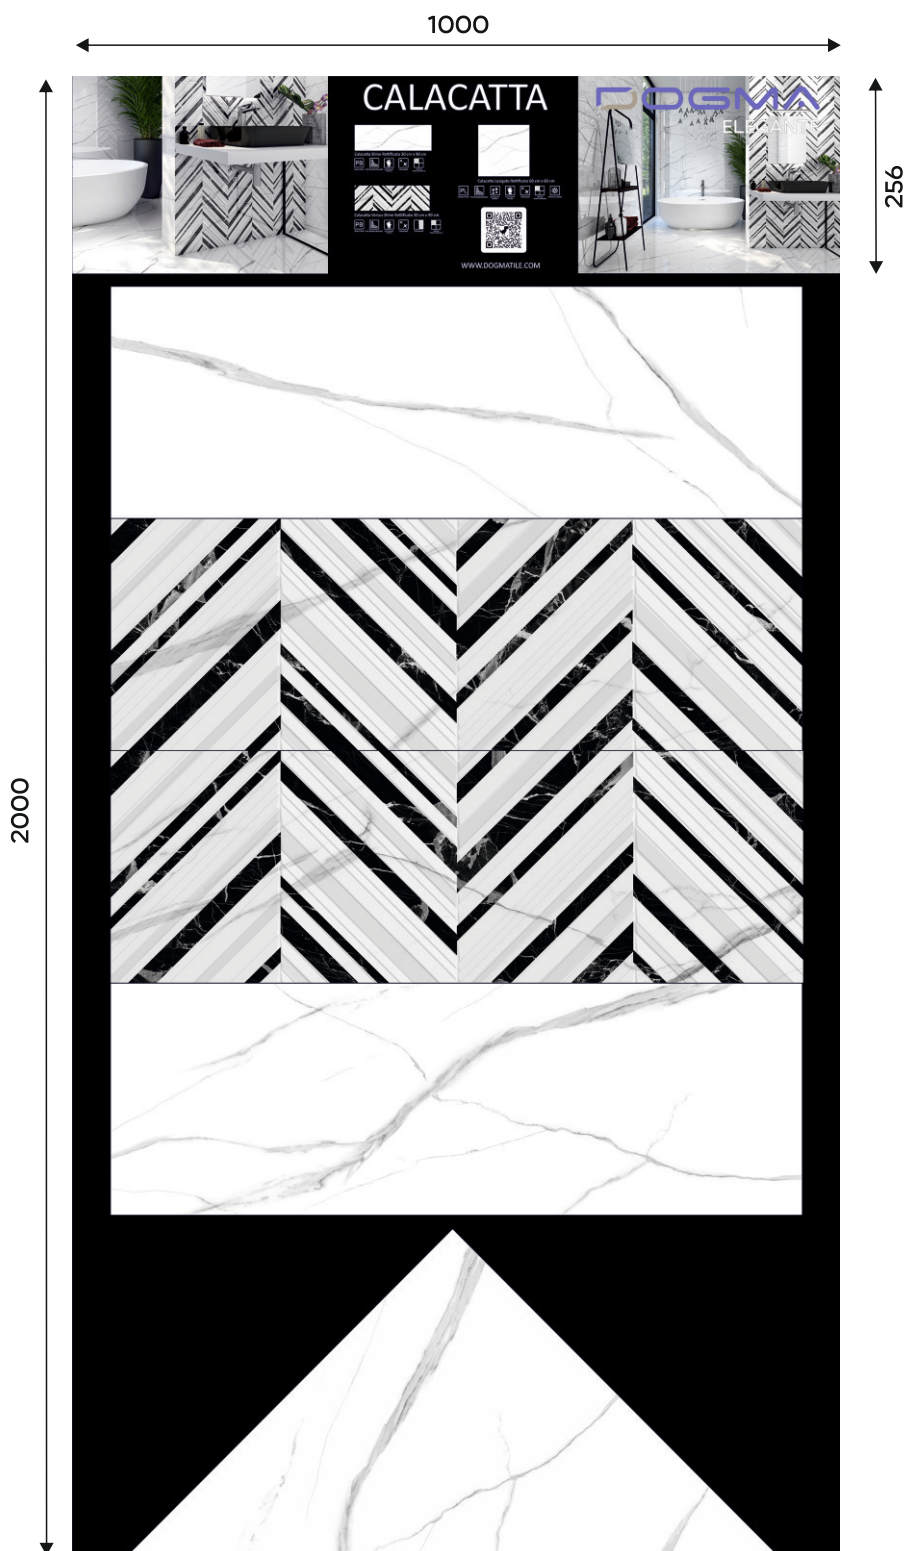

ТЕХНИЧЕСКАЯ ПАНЕЛЬ DOGMA ELEGANTE CALACATTA VERSUS 1000 X 2000

POSTER DOGMA ELEGANTE
CALACATTA VERSUS/QUADRI
1000 X 256

NQ39027 DOGMA ELEGANTE
CALACATTA SHINE
RETTIFICATO 300X900

NQ39027D1 DOGMA ELEGANTE
CALACATTA VERSUS SHINE
RETTIFICATO 300X900

NQ39027D1 DOGMA ELEGANTE
CALACATTA VERSUS SHINE
RETTIFICATO 300X900

NQ39027 DOGMA ELEGANTE
CALACATTA SHINE
RETTIFICATO 300X900

NQ66027 DOGMA ELEGANTE
CALACATTA LEVIGATO
RETTIFICATO 600X600