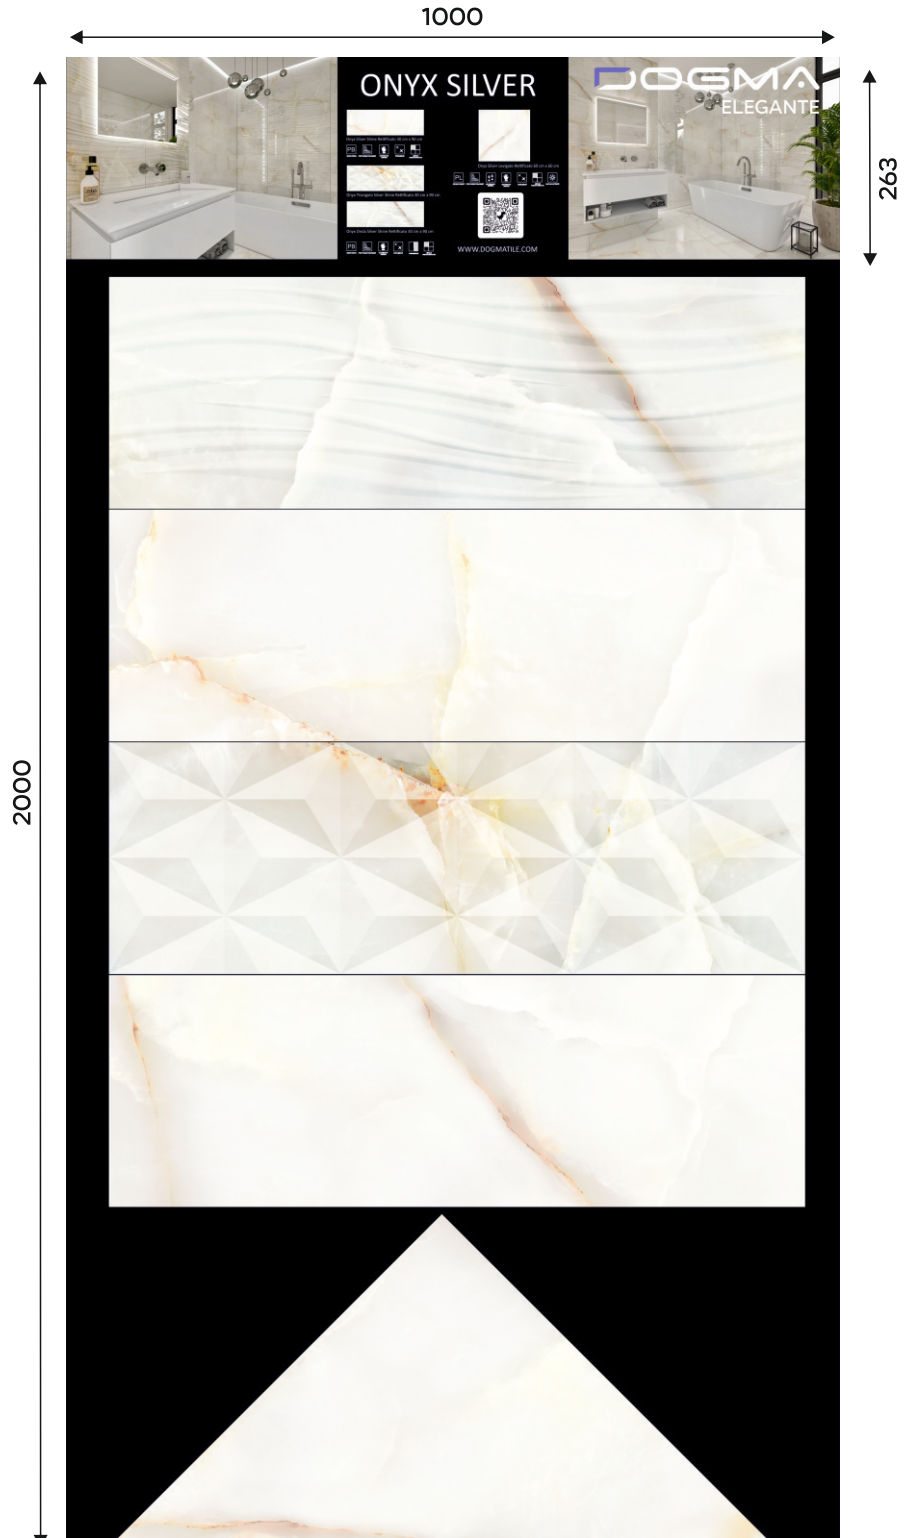

ТЕХНИЧЕСКАЯ ПАНЕЛЬ DOGMA ELEGANTE ONYX SILVER ONDA/
TRIANGOLO 1000 X 2000

POSTER DOGMA ELEGANTE ONYX
SILVER ONDA/TRIANGOLO
1000 X 263

NEO93101C DOGMA ELEGANTE
ONYX ONDA SILVER SHINE
RETTIFICATO 300X900

NEO93101A DOGMA ELEGANTE
ONYX SILVER SHINE
RETTIFICATO 300X900

NEO93101D DOGMA ELEGANTE
ONYX TRIANGOLO SILVER SHINE
RETTIFICATO 300X900

NEO93101A DOGMA ELEGANTE
ONYX SILVER SHINE
RETTIFICATO 300X900

NEO93101F DOGMA ELEGANTE
ONYX SILVER LEVIGATO
RETTIFICATO 600X600