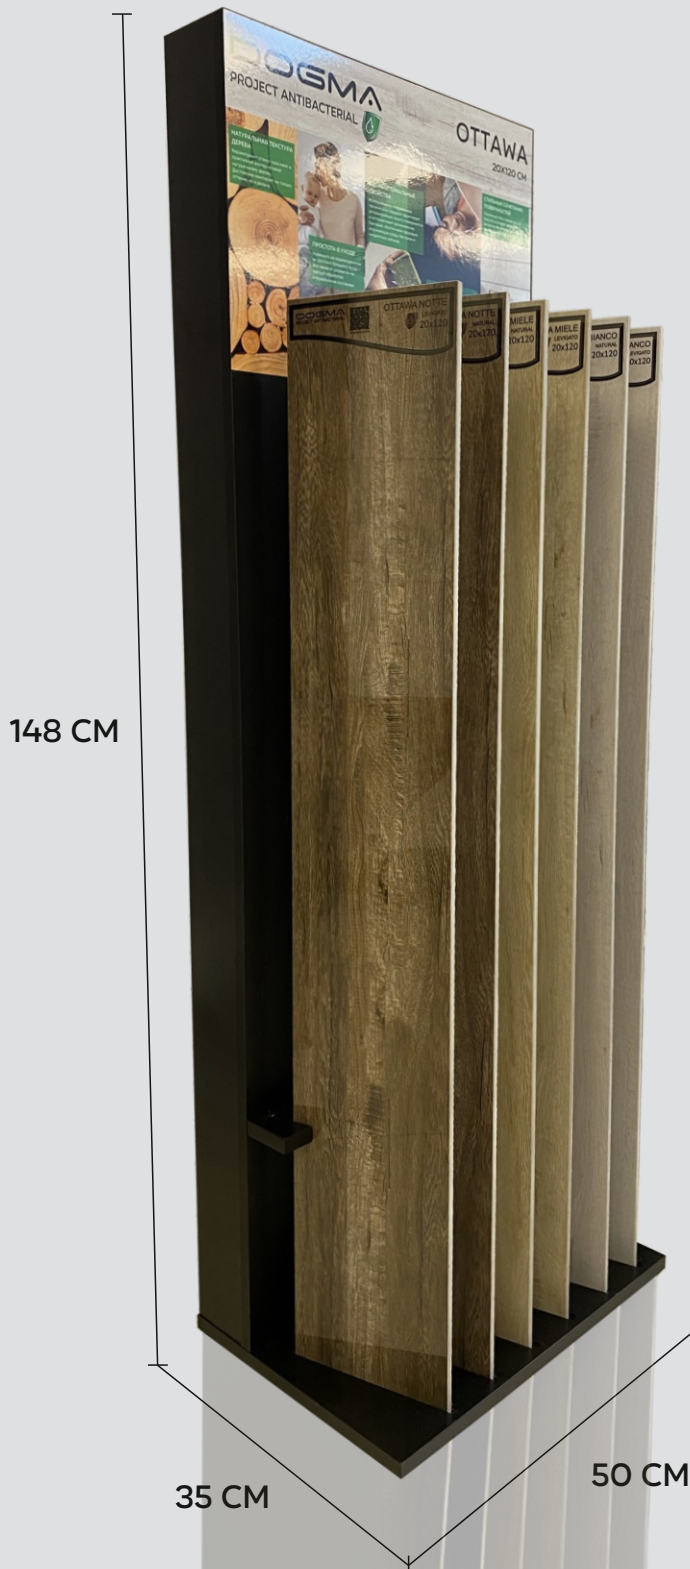

DSM306001M DOGMA SMART CALACATTA MACCHIA VECCHIA MATT RETTIFICATO 300X600

DSM606001N DOGMA SMART CALACATTA MACCHIA VECCHIA NATURAL RETTIFICATO 600X600

POSTER DOGMA SMART CALACATTA MACCHIA VECCHIA ONDA MATT/NATURAL 373 X 1479

DOGMA SMART

CALACATTA MACCHIA VECCHIA MATT/NATURAL

WWW.DOGMATILE.COM

СТЕНД CULLA PROJECT 500 X 810 X 400 (8 PCS.)

СТЕНД CULLA PROJECT HIGH 600 X 810 X 1700 (8 PCS.)

СТЕНД CULLA WOODS 500 X 350 X 1480 (6 PCS.)

СТЕНД CULLA PROJECT HIGH 600 X 810 X 1700 (8 PCS.)

DOGMATILE.COM