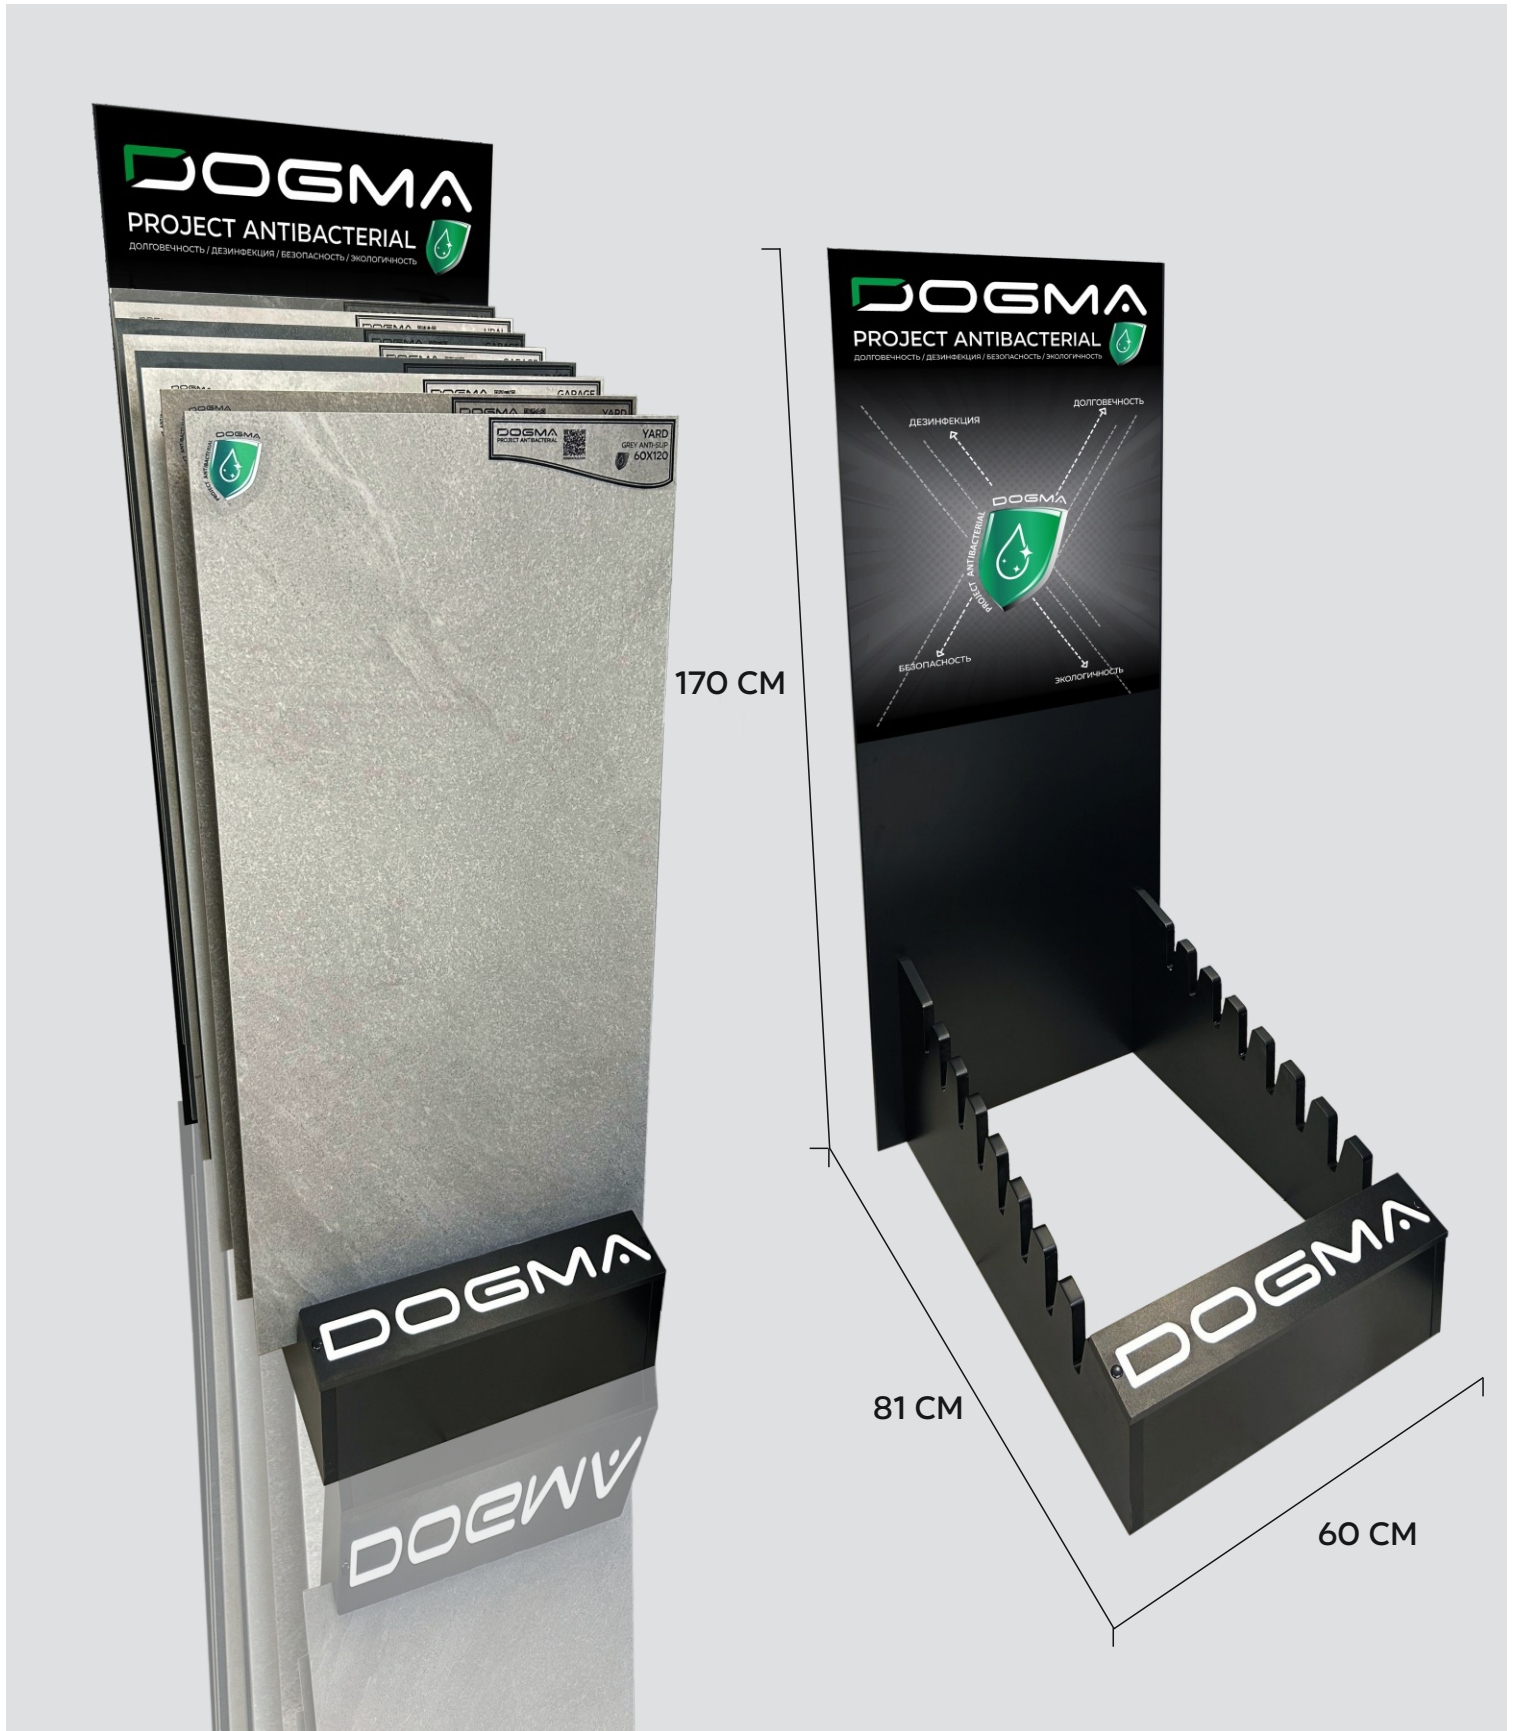

DOGMA SMART

CALACATTA MACCHIA VECCHIA MATT/NATURAL

WWW.DOGMATILE.COM

СТЕНД CULLA PROJECT 500 X 810 X 400 (8 PCS.)

СТЕНД CULLA PROJECT HIGH 600 X 810 X 1700 (8 PCS.)

СТЕНД CULLA WOODS 500 X 350 X 1480 (6 PCS.)

СТЕНД CULLA PROJECT HIGH 600 X 810 X 1700 (8 PCS.)

DOGMATILE.COM