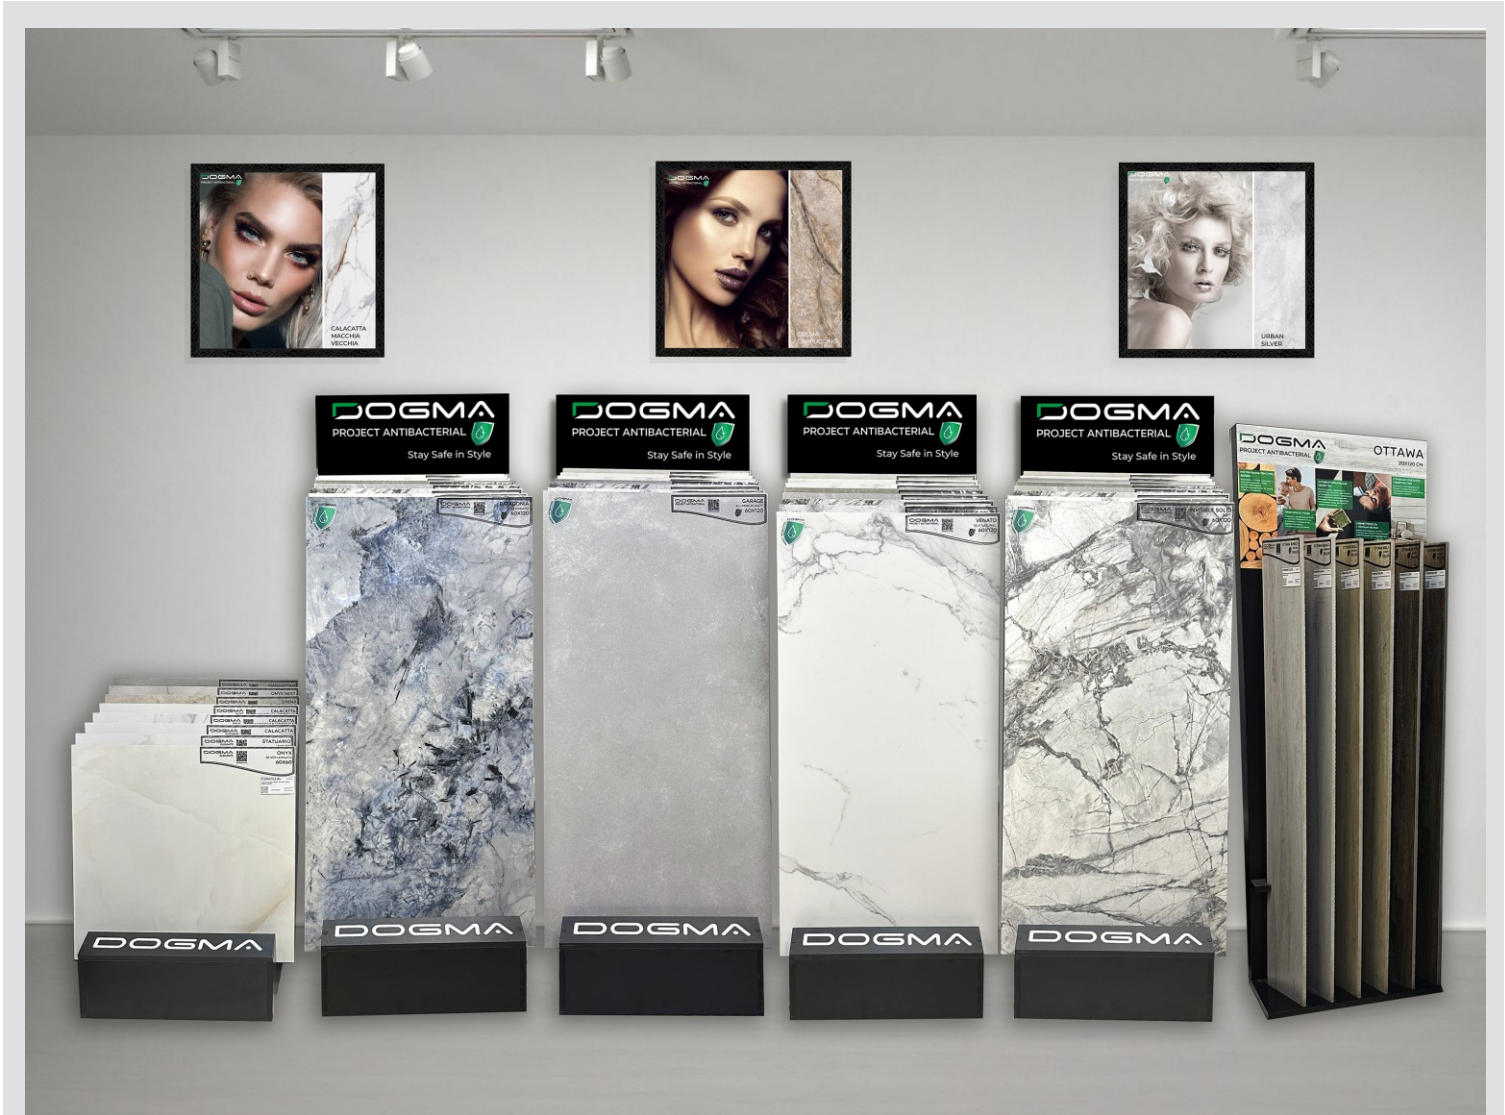

СТЕНД CULLA PROJECT HIGH 600 X 810 X 1700 (8 PCS.)