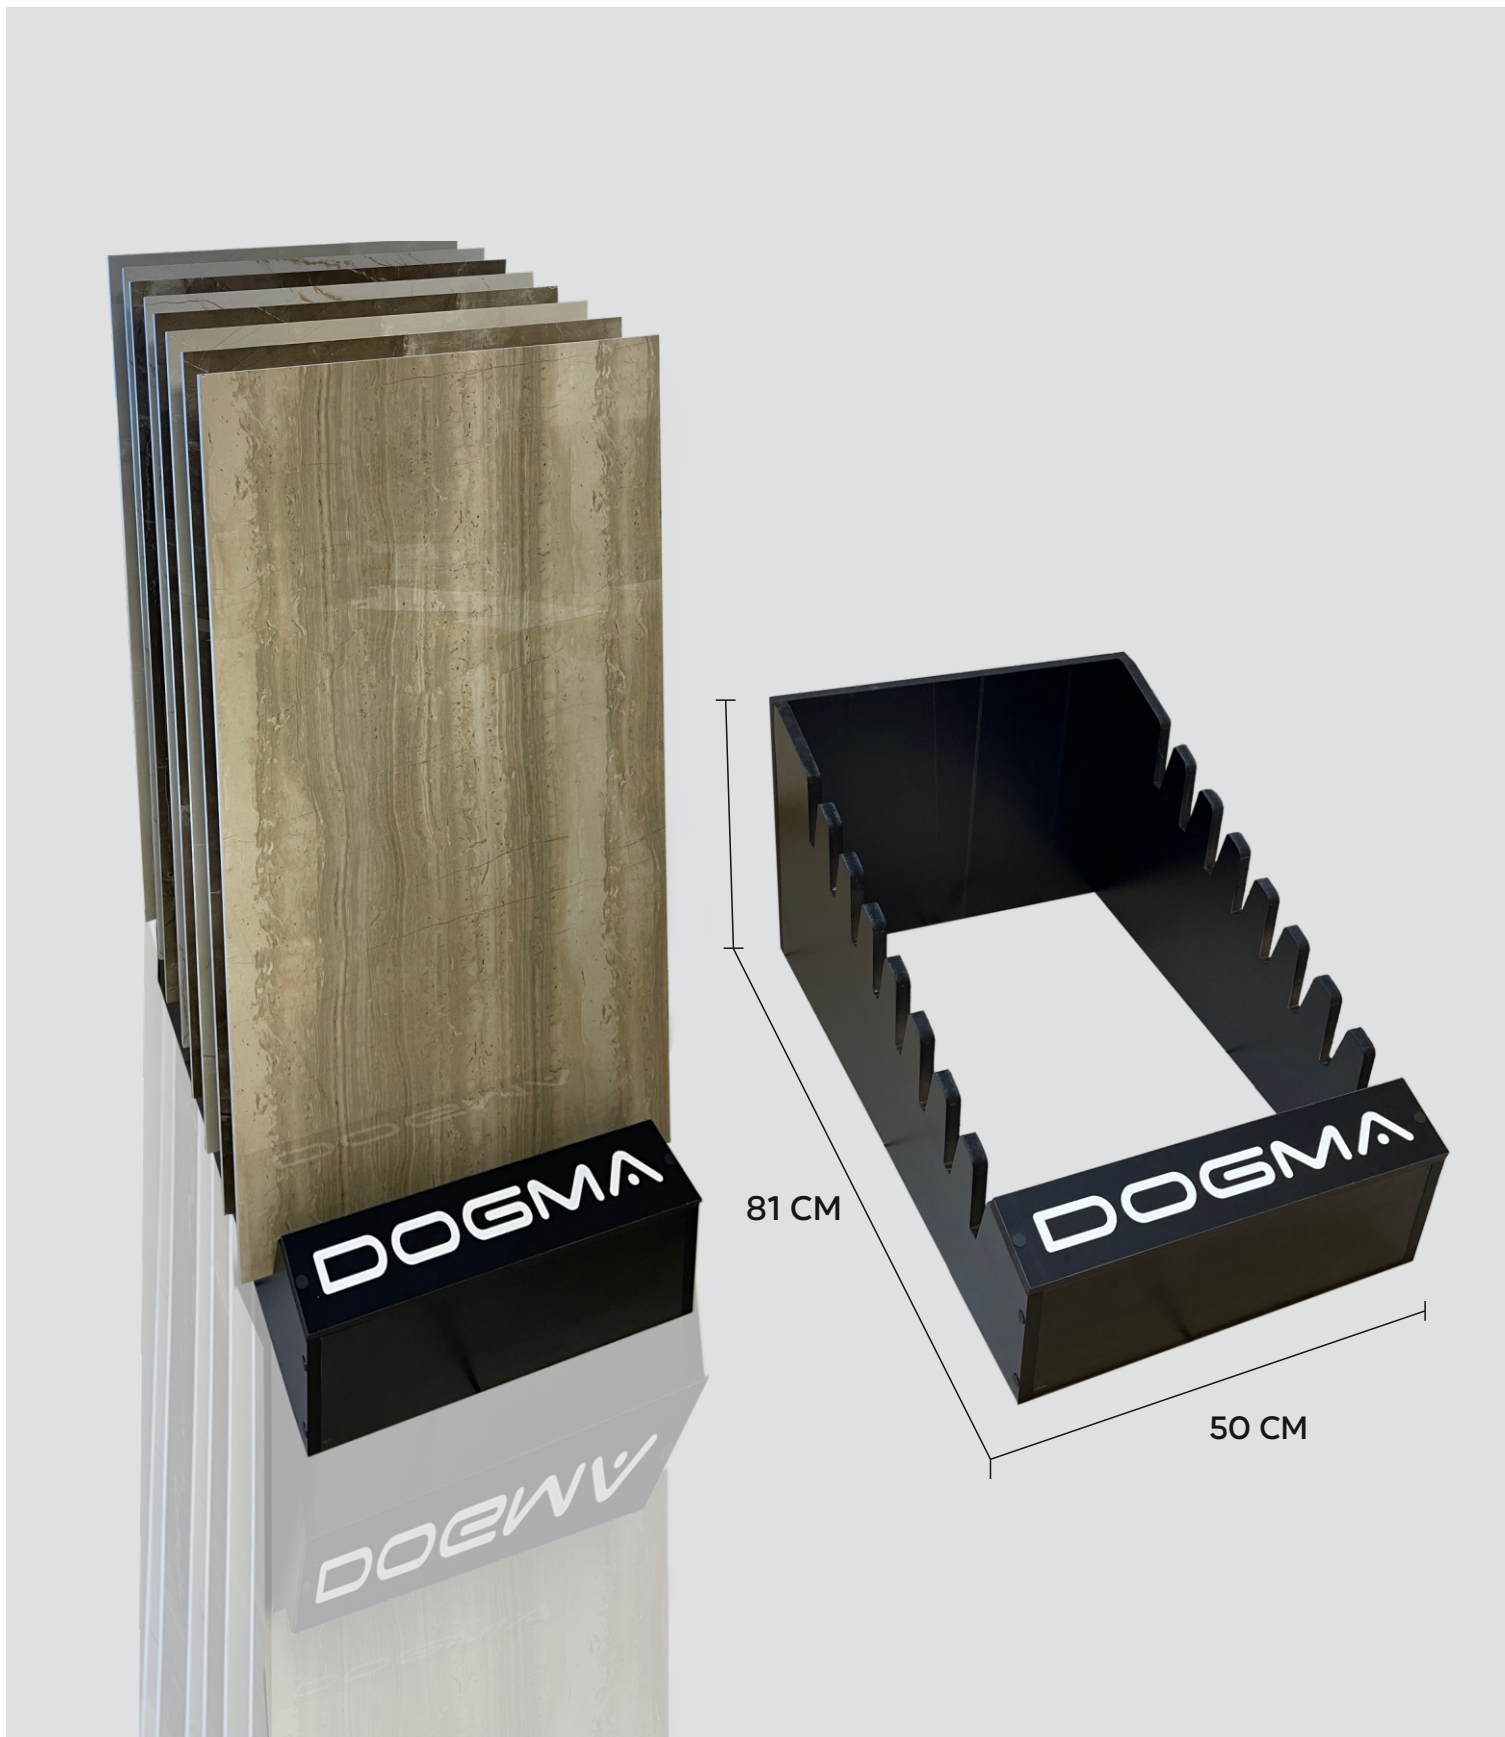

POSTER DOGMA ELEGANTE MONTE
BIANCO MANHATTAN VENTO/ATELIER
1000 X 266

NEO93170 DOGMA ELEGANTE
MONTE BIANCO ATELIER MATT
RETTIFICATO 300X900

NEO93170 DOGMA ELEGANTE
MONTE BIANCO ATELIER MATT
RETTIFICATO 300X900

DSM306001M DOGMA SMART CALACATTA MACCHIA VECCHIA MATT RETTIFICATO 300X600

DSM606001N DOGMA SMART CALACATTA MACCHIA VECCHIA NATURAL RETTIFICATO 600X600

POSTER DOGMA SMART CALACATTA MACCHIA VECCHIA ONDA MATT/NATURAL 373 X 1479

DOGMA SMART

CALACATTA MACCHIA VECCHIA MATT/NATURAL

WWW.DOGMATILE.COM

СТЕНД CULLA PROJECT 500 X 810 X 400 (8 PCS.)

СТЕНД CULLA PROJECT HIGH 600 X 810 X 1700 (8 PCS.)

СТЕНД CULLA WOODS 500 X 350 X 1480 (6 PCS.)